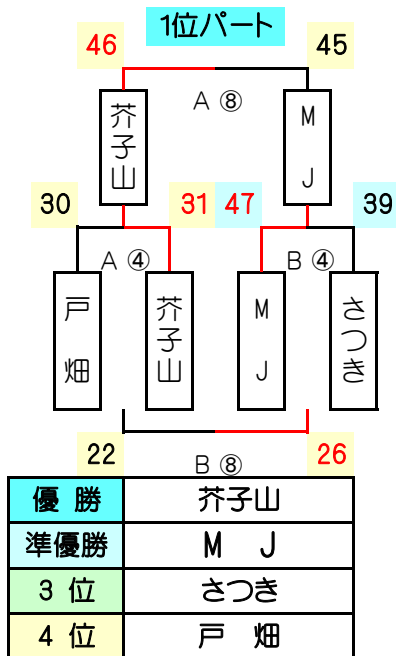

第22回ドリムカップin北九州 組み合わせ(勝ち上がり表) 少年

1
回

2
回

ドリームカップ in 北九州 組み合わせ(勝ち上がり表) 少女

1日目

2日目