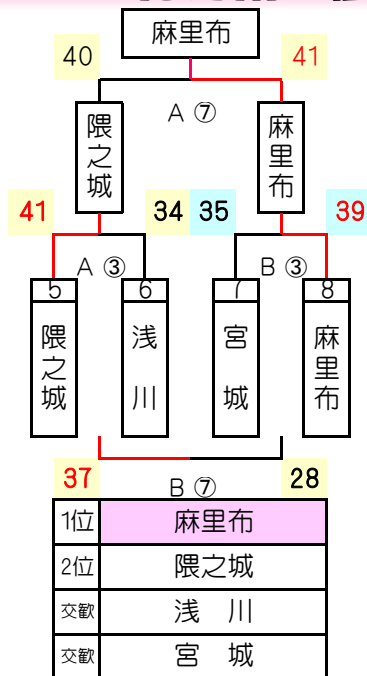

第22回ドリムカップin北九州 組み合わせ(勝ち上がり表) 少年

1
回

2
回

ドリームカップ in 北九州 組み合わせ(勝ち上がり表) 少女

1日目

2日目