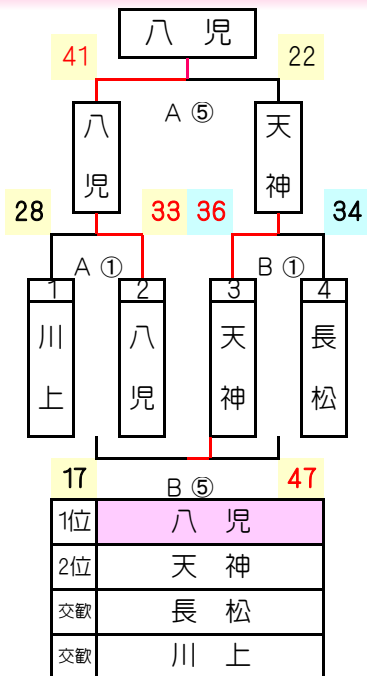

第22回ドリムカップin北九州 組み合わせ(勝ち上がり表) 少年

1
回

2
回

ドリームカップ in 北九州 組み合わせ(勝ち上がり表) 少女

1日目

2日目