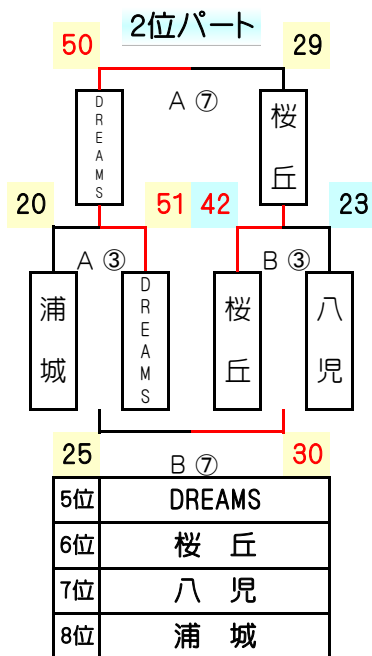

第22回ドリムカップin北九州 組み合わせ(勝ち上がり表) 少年

1
回

2
回

ドリームカップ in 北九州 組み合わせ(勝ち上がり表) 少女

1日目

2日目