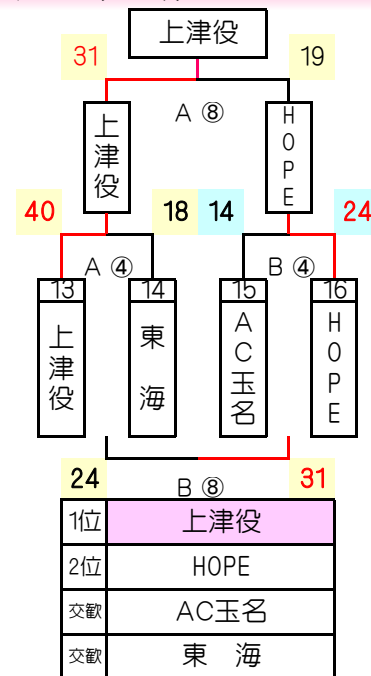

第22回ドリムカップin北九州 組み合わせ(勝ち上がり表) 少年

1
回

2
回

ドリームカップ in 北九州 組み合わせ(勝ち上がり表) 少女

1日目

2日目