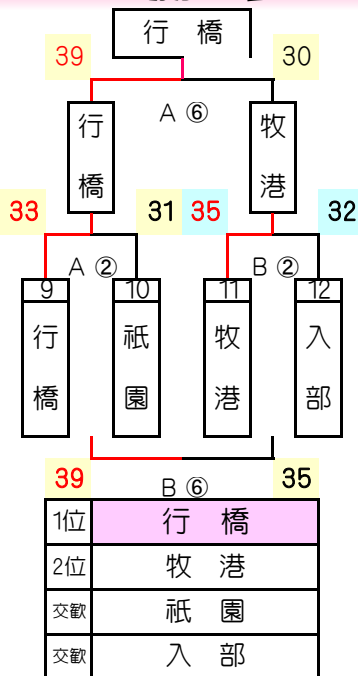

第22回ドリムカップin北九州 組み合わせ(勝ち上がり表) 少年

1
回

2
回

ドリームカップ in 北九州 組み合わせ(勝ち上がり表) 少女

1日目

2日目