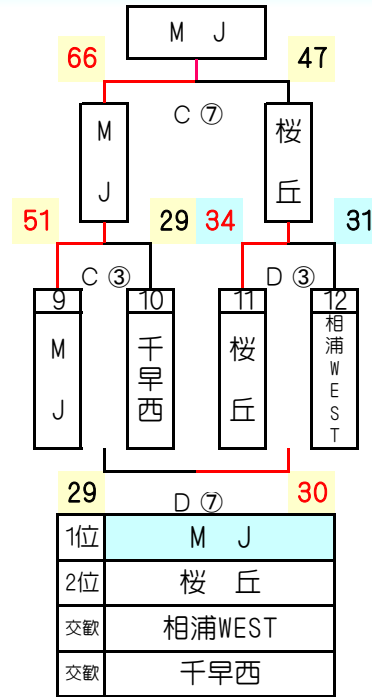

第22回ドリムカップin北九州 組み合わせ(勝ち上がり表) 少年

1
回

2
回

ドリームカップ in 北九州 組み合わせ(勝ち上がり表) 少女

1日目

2日目