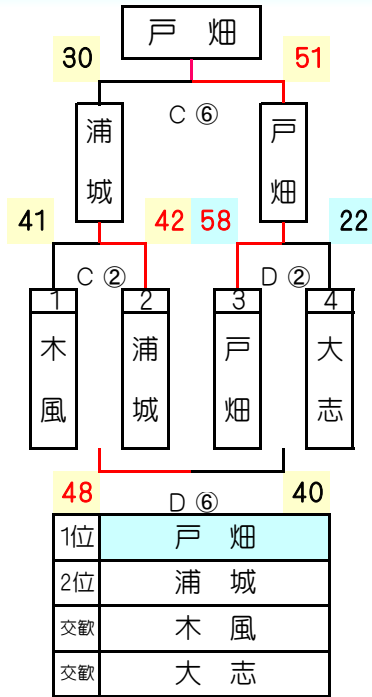

第22回ドリムカップin北九州 組み合わせ(勝ち上がり表) 少年

1
回

2
回

ドリームカップ in 北九州 組み合わせ(勝ち上がり表) 少女

1日目

2日目