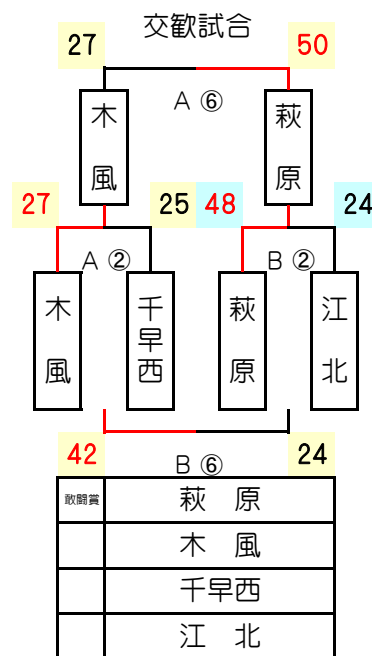

第22回ドリムカップin北九州 組み合わせ(勝ち上がり表) 少年

1
回

2
回

ドリームカップ in 北九州 組み合わせ(勝ち上がり表) 少女

1日目

2日目