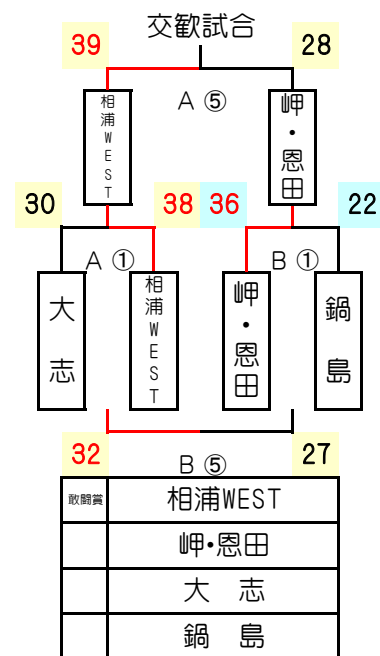

第22回ドリムカップin北九州 組み合わせ(勝ち上がり表) 少年

1
回

2
回

ドリームカップ in 北九州 組み合わせ(勝ち上がり表) 少女

1日目

2日目