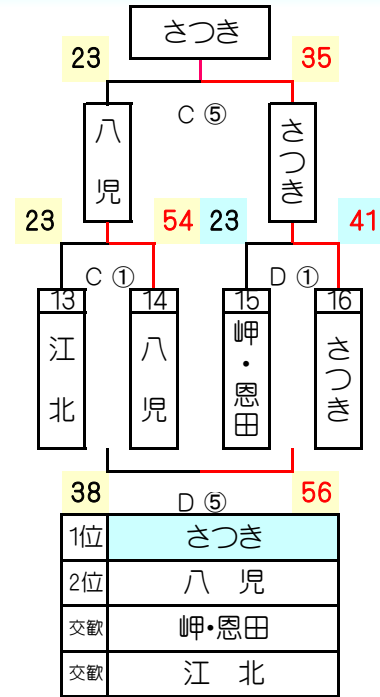

第22回ドリムカップin北九州 組み合わせ(勝ち上がり表) 少年

1
回

2
回

ドリームカップ in 北九州 組み合わせ(勝ち上がり表) 少女

1日目

2日目