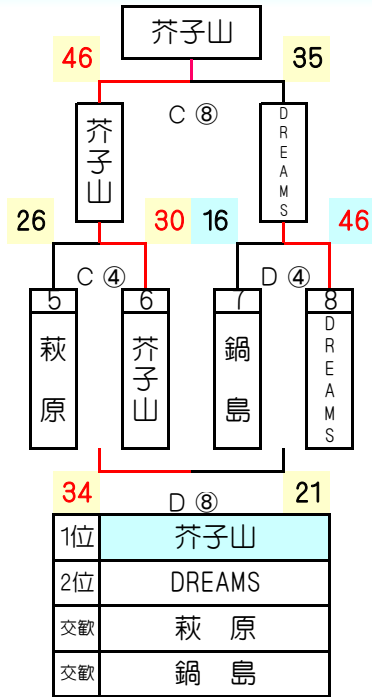

第22回ドリムカップin北九州 組み合わせ(勝ち上がり表) 少年

1
回

2
回

ドリームカップ in 北九州 組み合わせ(勝ち上がり表) 少女

1日目

2日目